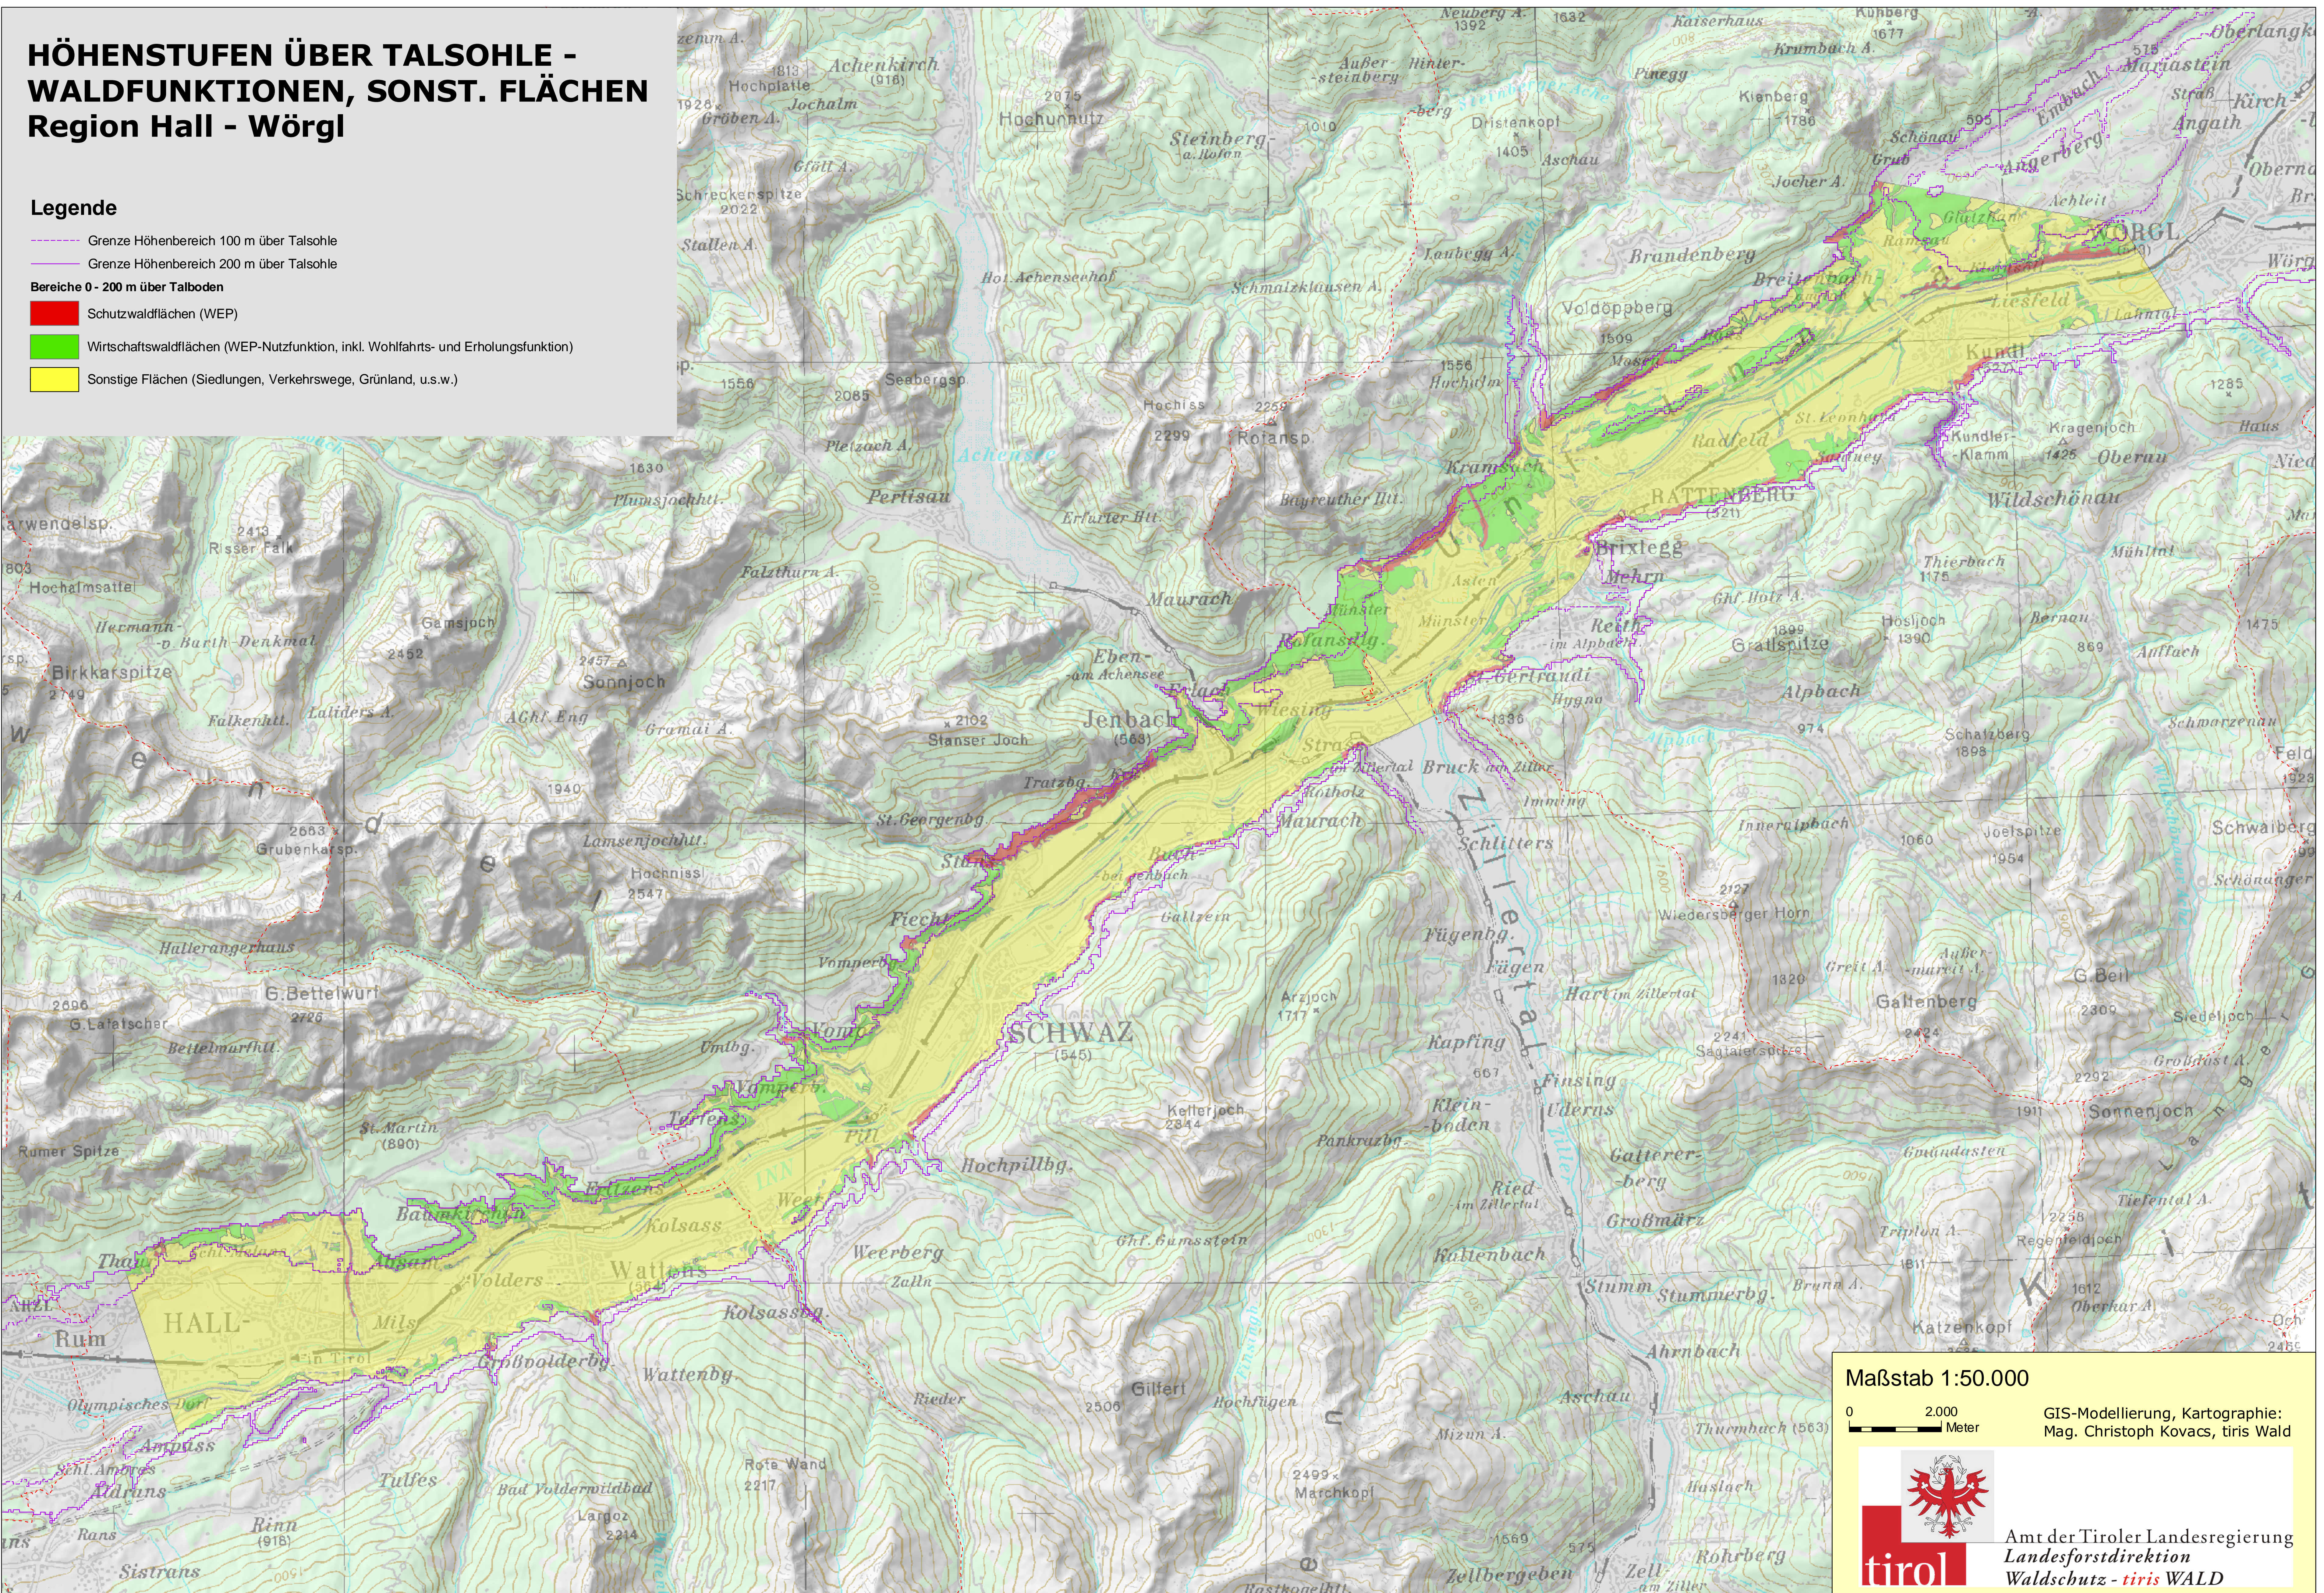

HÖHENSTUFEN ÜBER TALSOHLE - WALDFUNKTIONEN, SONST. FLÄCHEN Region Hall - Wörgl

Legende

- Grenze Höhenbereich 100 m über Talsohle
- Grenze Höhenbereich 200 m über Talsohle
- Bereiche 0 - 200 m über Talboden**
- Schutzwaldflächen (WEP)
- Wirtschaftswaldflächen (WEP-Nutzfunktion, inkl. Wohlfahrts- und Erholungsfunktion)
- Sonstige Flächen (Siedlungen, Verkehrswege, Grünland, u.s.w.)

Maßstab 1:50.000

0 2.000 Meter

GIS-Modellierung, Kartographie:
Mag. Christoph Kovacs, tiris Wald

Amt der Tiroler Landesregierung
Landesforstdirektion
Waldschutz - **tiris** WALD